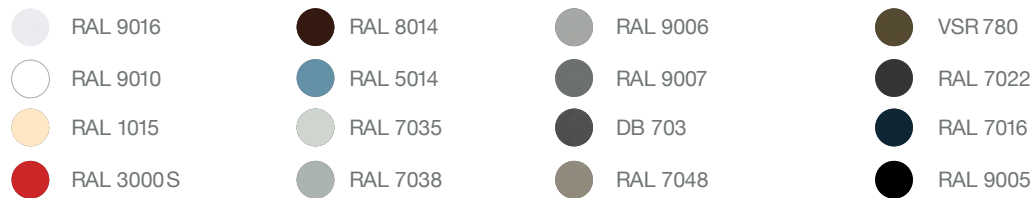

Types de manoeuvre

Teintes des profils

Z 70

Z 90

	BOITIER		BARRE FINALE	LAMELLE	GUIDAGE	PETITE ÉCHELLE	RUBAN
Z 70	Fe, 56 x 58	Al, 58 x 60	Al, 67 x 13	Al, 70 mm	cable de guidage	PES, 60 x 9,5	PES, 8 x 0,34
Z 90	Fe, 56 x 58	Al, 58 x 60	Al, 93 x 14	Al, 90 mm	cable de guidage	PES, 80 x 9,5	PES, 8 x 0,34
COULEUR	zinc	aluminium brut	alu. anodisé	selon d'échantillons	anodisé	gris, noir	gris, noir