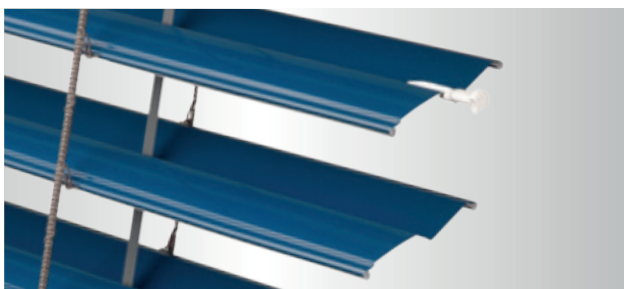

Types de manoeuvre

Teintes des profils

Z 70